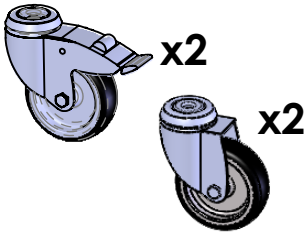

Route de Bonnétable
72190 Sargé-lès-Le Mans
Tél. : 02 43 76 50 00
Fax : 02 43 76 26 97

**DESSERTE SV
DEMONTABLE**

1

2

3

x2

4

5