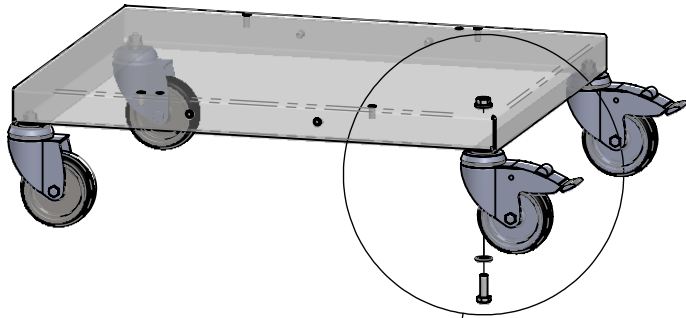

Route de Bonnétable
72190 Sargé-lès-Le Mans
Tél. : 02 43 76 50 00
Fax : 02 43 76 26 97

**DESSERTE SV
DEMONTABLE**

1

2

3

x2

4

5