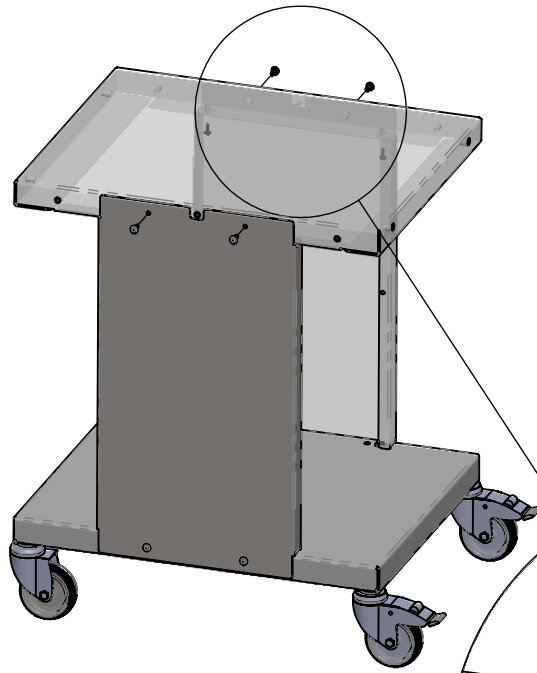

Route de Bonnétable
72190 Sargé-lès-Le Mans
Tél. : 02 43 76 50 00
Fax : 02 43 76 26 97

**DESSERTE SV
DEMONTABLE**

1

2

3

x2

4

5