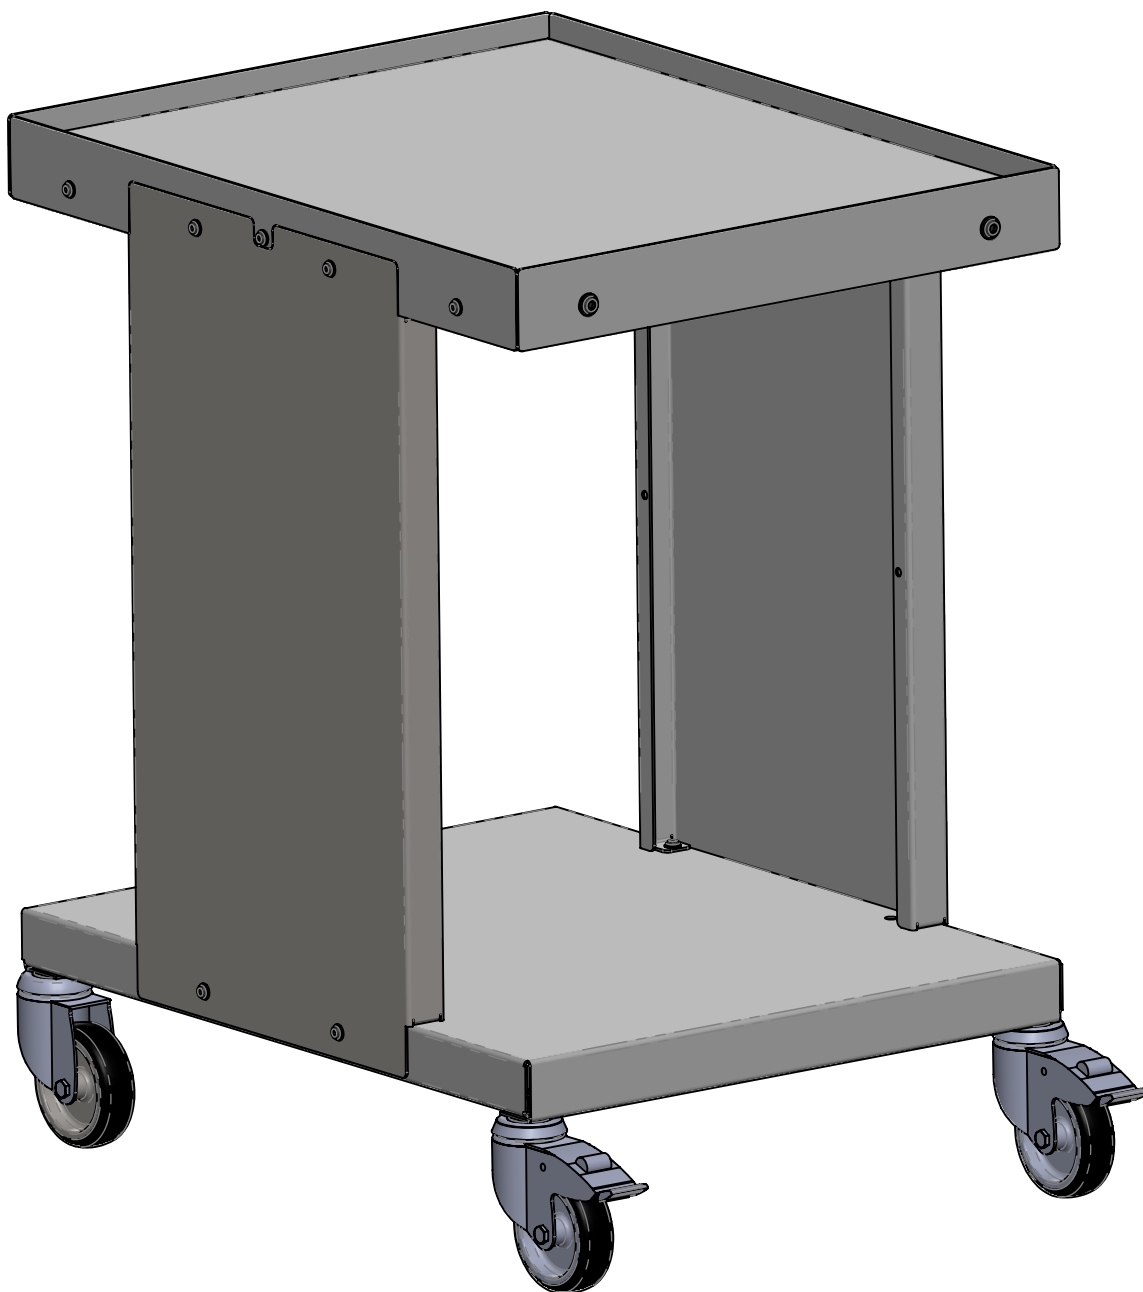

Route de Bonnétable
72190 Sargé-lès-Le Mans
Tél. : 02 43 76 50 00
Fax : 02 43 76 26 97

**DESSERTE SV
DEMONTABLE**

1

2

3

x2

4

5