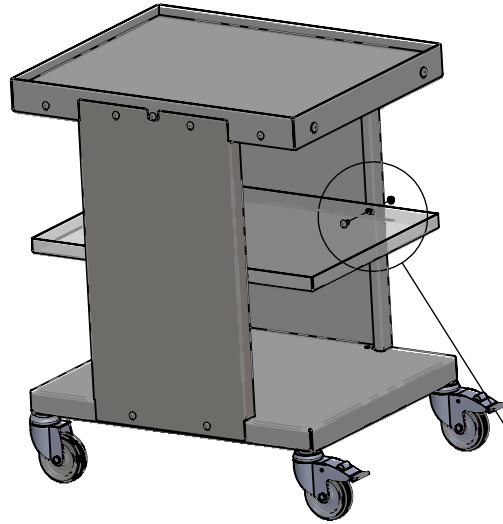

Route de Bonnétable
72190 Sargé-lès-Le Mans
Tél. : 02 43 76 50 00
Fax : 02 43 76 26 97

**DESSERTE SV
DEMONTABLE**

1

2

3

x2

4

5