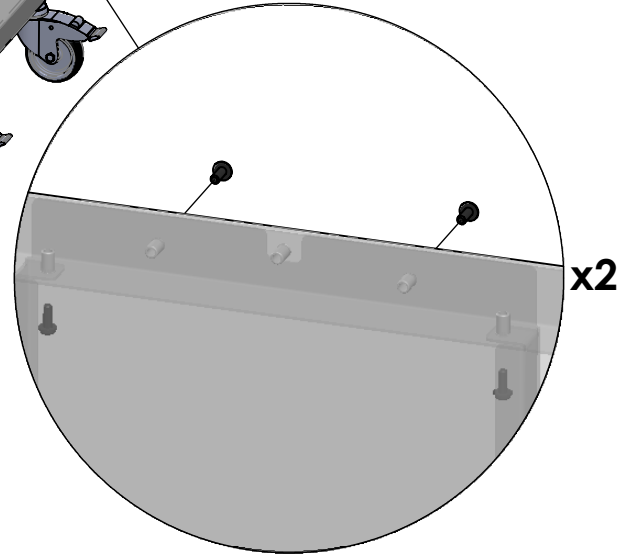

Route de Bonnétable
72190 Sargé-lès-Le Mans
Tél. : 02 43 76 50 00
Fax : 02 43 76 26 97

**DESSERTE SV
DEMONTABLE**

1

2

3

x2

4

5