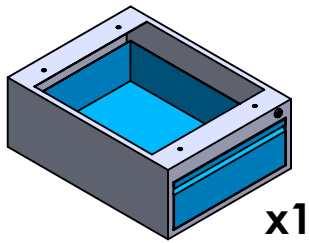

Route de Bonnétable
72190 Sargé-lès-Le Mans
Tél. : 02 43 76 50 00
Fax : 02 43 76 26 97

**DESSERTE SV
DEMONTABLE**

1

2

3

x2

4

5