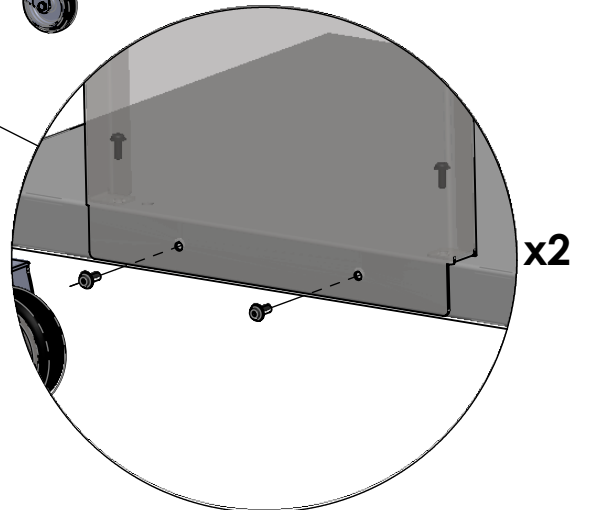

Route de Bonnétable
72190 Sargé-lès-Le Mans
Tél. : 02 43 76 50 00
Fax : 02 43 76 26 97

**DESSERTE SV
DEMONTABLE**

1

2

3

x2

4

5