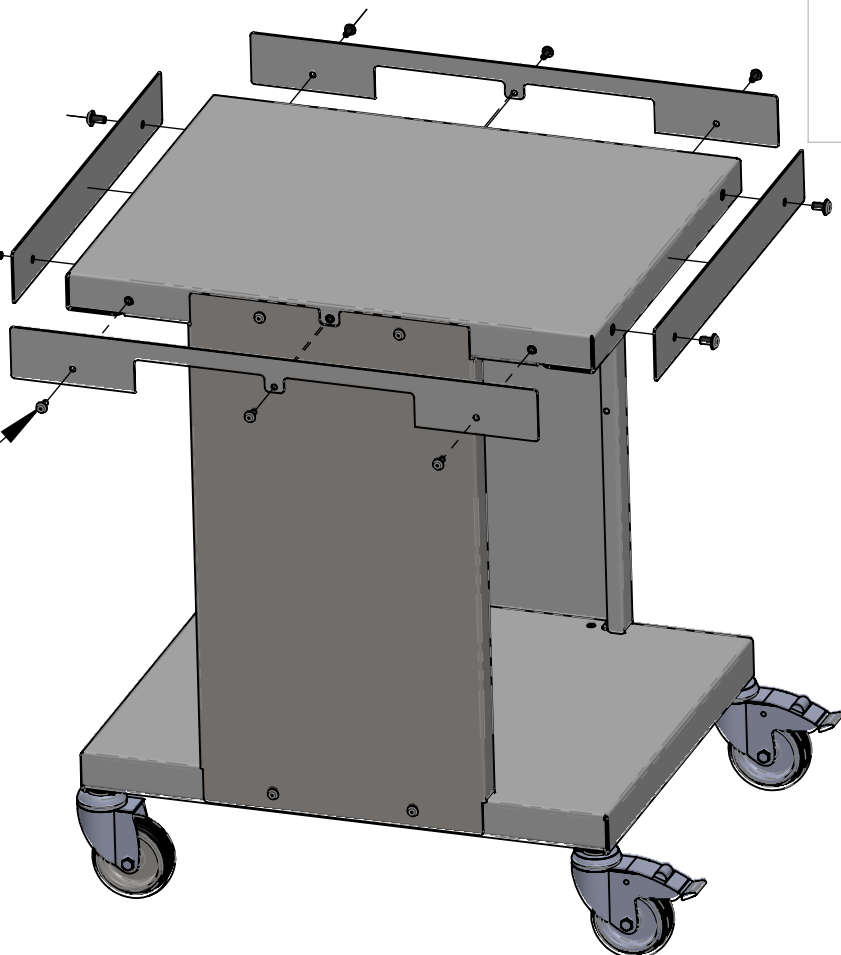

Route de Bonnétable
72190 Sargé-lès-Le Mans
Tél. : 02 43 76 50 00
Fax : 02 43 76 26 97

**DESSERTE SV
DEMONTABLE**

1

2

3

x2

4

5