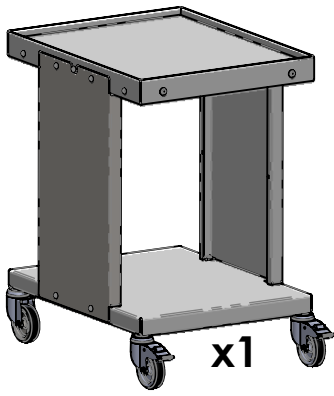

Route de Bonnétable
72190 Sargé-lès-Le Mans
Tél. : 02 43 76 50 00
Fax : 02 43 76 26 97

**DESSERTE SV
DEMONTABLE**

1

2

3

x2

4

5