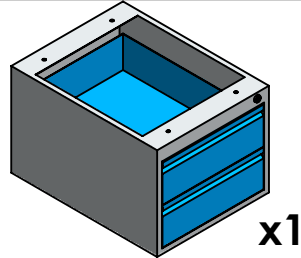

Route de Bonnétable
72190 Sargé-lès-Le Mans
Tél. : 02 43 76 50 00
Fax : 02 43 76 26 97

**DESSERTE SV
DEMONTABLE**

1

2

3

x2

4

5