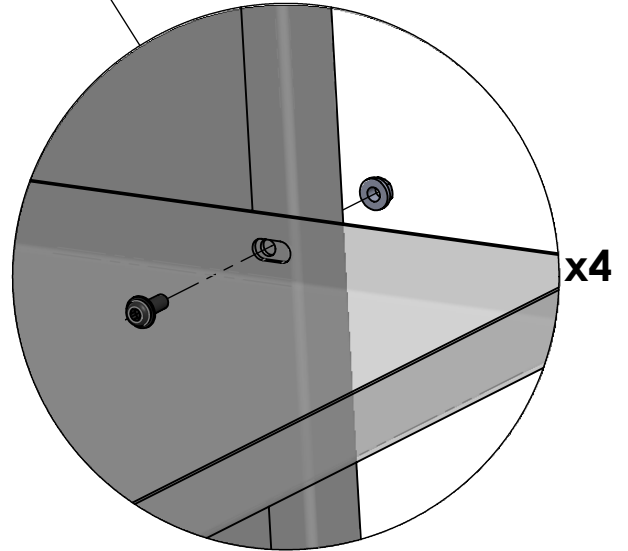

Route de Bonnétable
72190 Sargé-lès-Le Mans
Tél. : 02 43 76 50 00
Fax : 02 43 76 26 97

**DESSERTE SV
DEMONTABLE**

1

2

3

x2

4

5