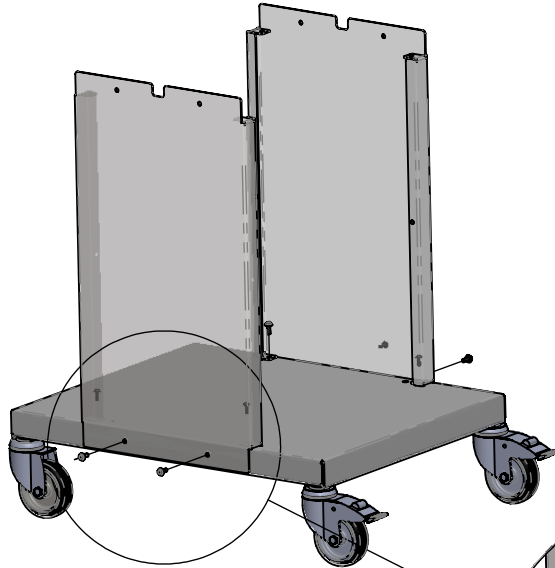

Route de Bonnétable
72190 Sargé-lès-Le Mans
Tél. : 02 43 76 50 00
Fax : 02 43 76 26 97

**DESSERTE SV
DEMONTABLE**

1

2

3

x2

4

5