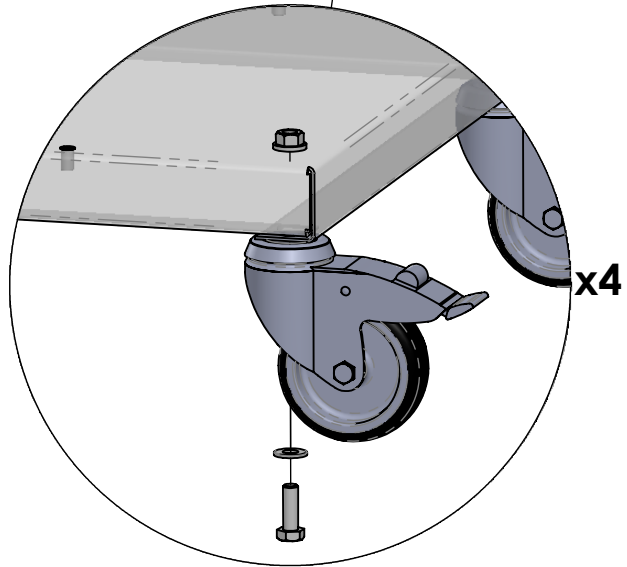

Route de Bonnétable
72190 Sargé-lès-Le Mans
Tél. : 02 43 76 50 00
Fax : 02 43 76 26 97

**DESSERTE SV
DEMONTABLE**

1

2

3

x2

4

5